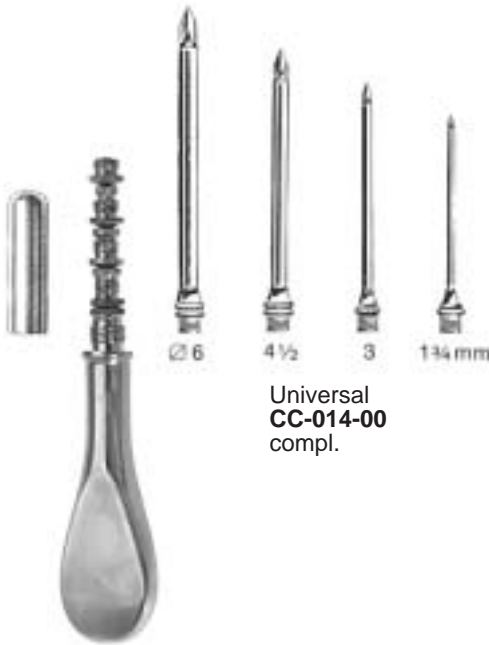

**Trokare, Punktionsnadeln  
Trocars, Puncture Needles  
Trocarts, Aiguilles à ponction  
Trócares, Agujas para punción  
Trequarti, Aghi da punzione**

CC

# CC

Trokare  
Trocars  
Trocarts  
Trócares  
Trequarti

Universal  
**CC-014-00**  
compl.

mm	Standard	Standard	PIERCE
3,0	<b>CC-110-30</b>	<b>CC-210-30</b>	<b>CC-213-30</b>
3,5	<b>CC-110-35</b>	<b>CC-210-35</b>	
4,0	<b>CC-110-40</b>	<b>CC-210-40</b>	<b>CC-213-40</b>
4,5	<b>CC-110-45</b>	<b>CC-210-45</b>	
5,0	<b>CC-110-50</b>	<b>CC-210-50</b>	<b>CC-213-50</b>
5,5	<b>CC-110-55</b>	<b>CC-210-55</b>	
6,0	<b>CC-110-60</b>	<b>CC-210-60</b>	

**DOUGLAS**  
**CC-215-11**  
3 mm Ø

**FLEURANT**  
**CC-217-23**  
23 cm  
5 mm Ø

**LICHTWITZ**  
**CC-218-20**  
1,70 mm Ø

**COAKLEY**  
**CC-410-02**  
2,25 mm Ø

Charr./ F.G.	OCHSNER
10	<b>CC-510-10</b>
12	<b>CC-510-12</b>
14	<b>CC-510-14</b>
16	<b>CC-510-16</b>
18	<b>CC-510-18</b>
20	<b>CC-510-20</b>

Ø ext. x L. mm	Ø int. x L. mm	FRANKLIN-SILVERMANN
2,0 x 105	1,5 x 155	<b>CC-330-20</b>
2,0 x 130	1,5 x 180	<b>CC-330-14</b>

compl.

A Ø x L. mm	B Ø x L. mm	A + B FRANKLIN-SILVERMANN	B FRANKLIN-SILVERMANN
2,0 x 100	1,5 x 150	<b>CC-530-20</b>	<b>CC-532-15</b>
2,5 x 145	2,0 x 195	<b>CC-530-30</b>	<b>CC-532-20</b>
2,0 x 100	1,5 x 150	<b>CC-534-20</b>	<b>CC-536-15</b>
2,5 x 145	2,0 x 195	<b>CC-534-25</b>	<b>CC-536-20</b>