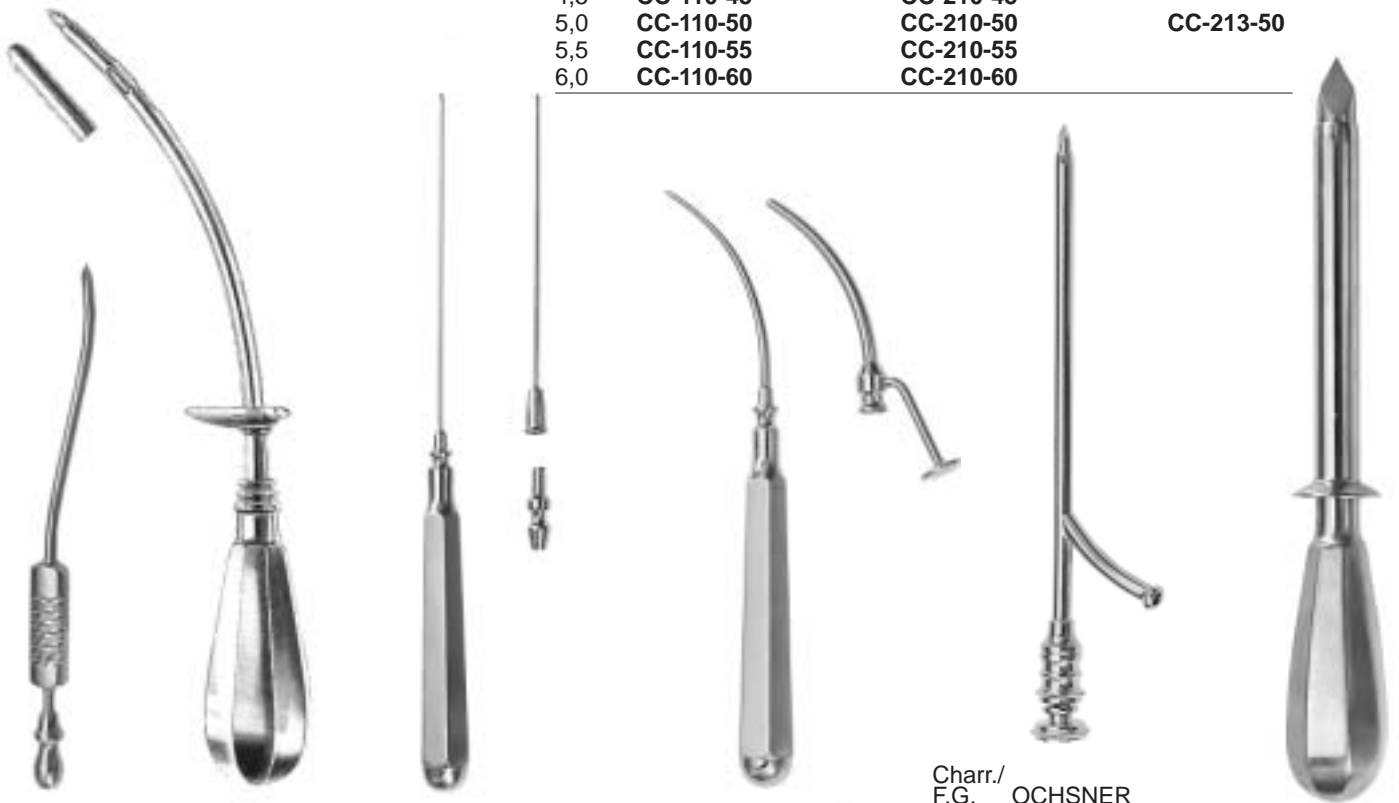

# CC

Trokare  
Trocars  
Trocarts  
Trócares  
Trequarti

Universal  
**CC-014-00**  
compl.

mm	Standard	Standard	PIERCE
3,0	<b>CC-110-30</b>	<b>CC-210-30</b>	<b>CC-213-30</b>
3,5	<b>CC-110-35</b>	<b>CC-210-35</b>	
4,0	<b>CC-110-40</b>	<b>CC-210-40</b>	<b>CC-213-40</b>
4,5	<b>CC-110-45</b>	<b>CC-210-45</b>	
5,0	<b>CC-110-50</b>	<b>CC-210-50</b>	<b>CC-213-50</b>
5,5	<b>CC-110-55</b>	<b>CC-210-55</b>	
6,0	<b>CC-110-60</b>	<b>CC-210-60</b>	

**DOUGLAS**  
**CC-215-11**  
3 mm Ø

**FLEURANT**  
**CC-217-23**  
23 cm  
5 mm Ø

**LICHTWITZ**  
**CC-218-20**  
1,70 mm Ø

**COAKLEY**  
**CC-410-02**  
2,25 mm Ø

Charr./ F.G.	OCHSNER
10	<b>CC-510-10</b>
12	<b>CC-510-12</b>
14	<b>CC-510-14</b>
16	<b>CC-510-16</b>
18	<b>CC-510-18</b>
20	<b>CC-510-20</b>