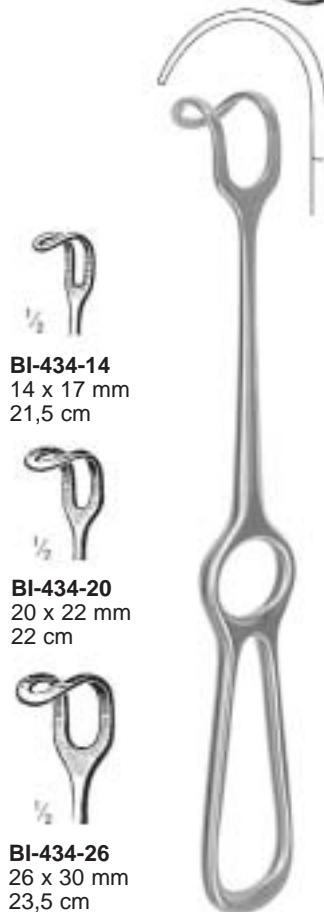

LANGENBECK

LANGENBECK  
**BI-134-07 - BI-134-21**  
21 cm

LANGENBECK  
**BI-135-21**  
21 cm

LANGENBECK  
**BI-137-21**  
21 cm

# BI

Wundhaken  
Retractors  
Ecarteurs  
Separadores  
Divaricatori

**BI-138-78**  
78 x 40 mm

**BI-138-57**  
78 x 40 mm

**BI-138-40**  
78 x 40 mm

**BI-138-40 - BI-138-78**  
23 cm

**BI-330-40**  
40 x 12 mm

**BI-330-50**  
55 x 11 mm

**KOCHER**  
**BI-330-40 - BI-330-55**  
19cm

**BI-332-19**  
55 x 11 mm

**BI-332-21**  
55 x 11 mm

**KOCHER**  
**BI-332-19 - BI-332-21**  
19cm

KOCHER	mm
<b>BI-430-10</b>	40 x 10
<b>BI-430-15</b>	40 x 15
<b>BI-430-20</b>	40 x 20

22 cm

**BI-434-14**  
14 x 17 mm  
21,5 cm

**BI-434-20**  
20 x 22 mm  
22 cm

**BI-434-26**  
26 x 30 mm  
23,5 cm

**MIDDELDORPF**  
**BI-434-14 - BI-434-26**

**GREEN**  
**BI-438-22**  
22 cm

**OLLIER**  
**BI-630-02**  
22,5 cm