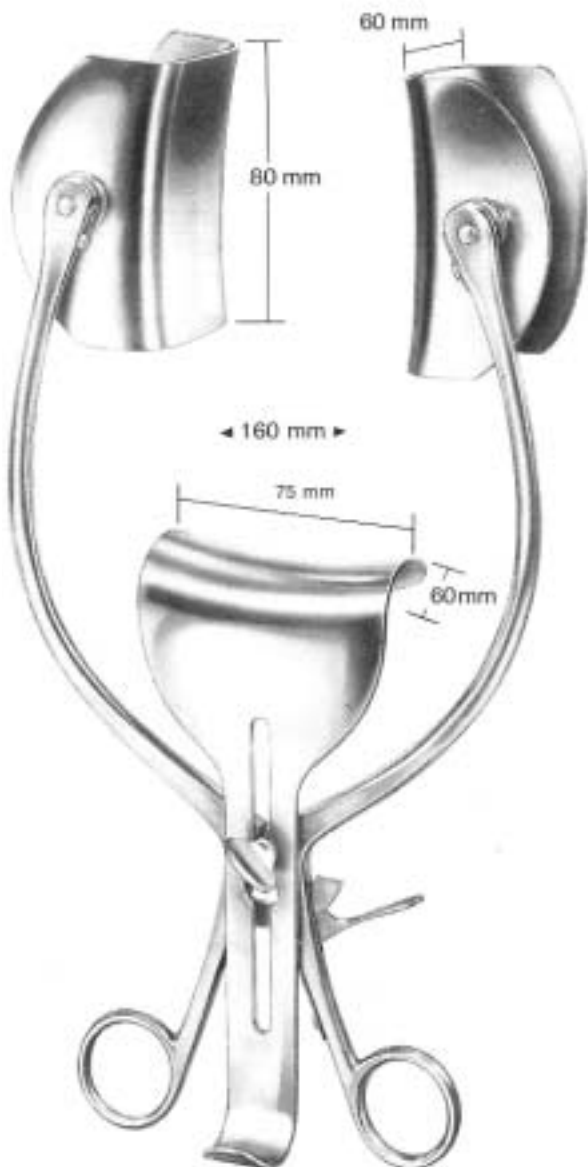

**BI-477-60**  
60 mm

**BI-477-65**  
65 mm

CASPAR  
**BI-477-45 - BI-477-65**

O'SULLIVAN-O'CONNOR  
BI-574-00

FRAZIER  
BI-578-85

GOSSET  
BI-670-14

GOSSET  
BI-672-16

BALFOUR  
**BI-674-18**  
10 cm

BALFOUR  
**BI-674-20**  
20 cm

BALFOUR  
**BI-674-25**  
25 cm

mm	BALFOUR
45 x 80	<b>BI-675-45</b>
70 x 85	<b>BI-675-70</b>
80 x 90	<b>BI-675-80</b>

BALFOUR Baby  
**BI-676-90**  
9 cm

KIRSCHNER  
BI-870-00 compl.

# BI

Wundhaken  
Retractors  
Ecarteurs  
Separadores  
Divaricatori

cm	GELPI
9	<b>BI-082-09</b>
14	<b>BI-082-14</b>
16	<b>BI-082-16</b>
18	<b>BI-082-18</b>

GELPI  
**BI-084-18**  
18 cm

RIGBY  
**BI-086-18**  
18 cm

COLLIN  
**BI-180-22**

Central/mm	COLLIN
38 x 55	<b>BI-182-60</b>
50 x 75	<b>BI-182-80</b>

COLLIN Loktite  
BI-186-00

Muskelhaken  
Muscle Retractors (Hooks)  
Ecarteurs musculaires  
Separadores (ganchos) musculares  
Divaricatori (uncini) muscolari