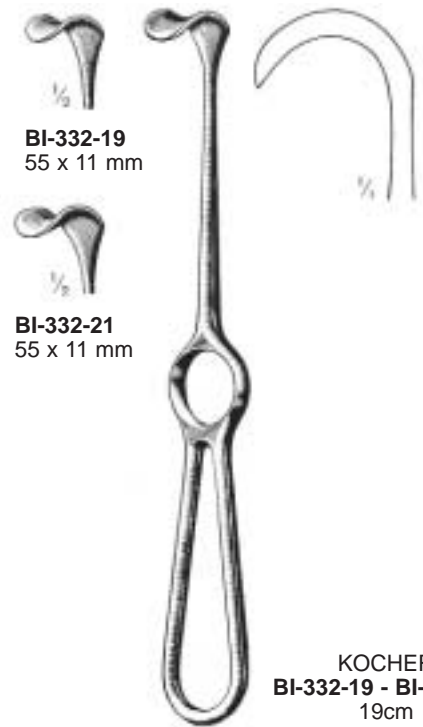

**CRILE**  
**BI-217-11**  
11,5 cm

ROUX	Fig.	cm
<b>BI-210-14</b>	1	14
<b>BI-210-15</b>	2	15
<b>BI-210-17</b>	3	17

Fig. 2 = 25 x 24 mm  
Fig. 1 = 21 x 24 mm

Fig. 2 = 47 x 13 mm  
Fig. 1 = 42 x 13 mm

37 x 40 mm

LANGENBECK

LANGENBECK  
**BI-134-07 - BI-134-21**  
21 cm

LANGENBECK  
**BI-135-21**  
21 cm

LANGENBECK  
**BI-137-21**  
21 cm

# BI

Wundhaken  
Retractors  
Ecarteurs  
Separadores  
Divaricatori

**BI-138-78**  
78 x 40 mm

**BI-138-57**  
78 x 40 mm

**BI-138-40**  
78 x 40 mm

**BI-138-40 - BI-138-78**  
23 cm

**BI-330-40**  
40 x 12 mm

**BI-330-50**  
55 x 11 mm

**KOCHER**  
**BI-330-40 - BI-330-55**  
19cm

**BI-332-19**  
55 x 11 mm

**BI-332-21**  
55 x 11 mm

**KOCHER**  
**BI-332-19 - BI-332-21**  
19cm

KOCHER	mm
<b>BI-430-10</b>	40 x 10
<b>BI-430-15</b>	40 x 15
<b>BI-430-20</b>	40 x 20