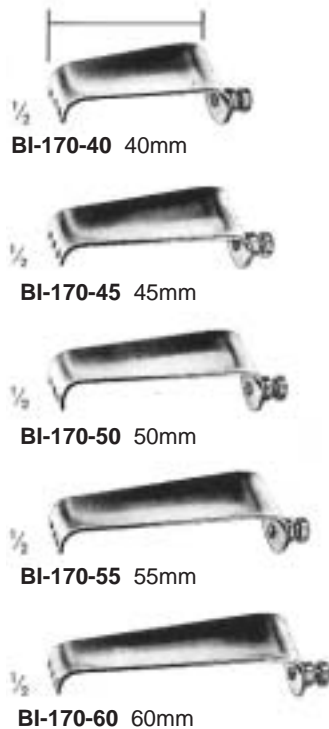

ohne Valven • without blades
sans valves • sin valves • senza valve

CLOWARD
BI-171-00
BI-171-01

ohne Valven • without blades
sans valves • sin valvas • senza valve