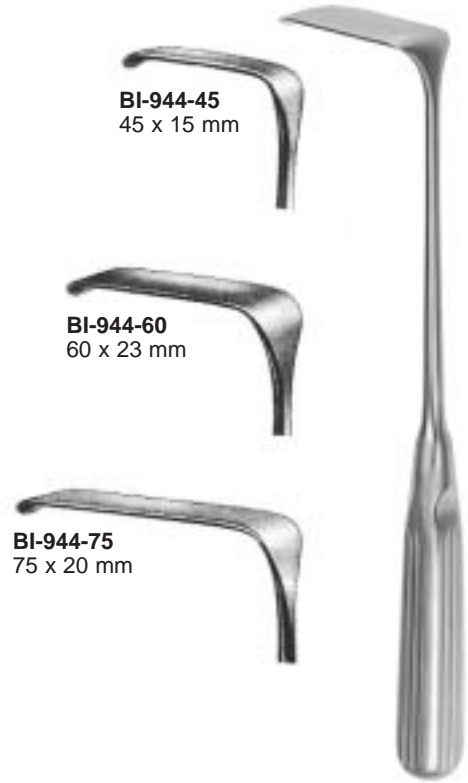

**CRILE**  
**BI-217-11**  
11,5 cm

ROUX	Fig.	cm
<b>BI-210-14</b>	1	14
<b>BI-210-15</b>	2	15
<b>BI-210-17</b>	3	17

Fig. 2 = 25 x 24 mm  
Fig. 1 = 21 x 24 mm

Fig. 2 = 47 x 13 mm  
Fig. 1 = 42 x 13 mm

37 x 40 mm

MIKULICZ  
26 cm

MIKULICZ  
26 cm

BI-842-82  
82 x 28 mm

BI-842-73  
73 x 28 mm

BI-842-45  
45 x 25 mm

MIKULICZ  
BI-832-50  
26 cm

mm	KELLY
160 x 38	BI-835-38
160 x 57	BI-835-57
	27 cm

SIMON	mm
BI-840-22	115 x 22
BI-840-27	115 x 27
	28 cm

HEANEY
BI-842-45 - BI-842-82
27cm

**BI-940-65**  
115 x 65 mm

**BI-940-43**  
108 x 43 mm

**BI-940-22**  
82 x 22 mm

125 x 37 mm

CORYLLOS (Thorax)  
**BI-940-22 - BI-940-65**  
24 cm

**BI-944-45**  
45 x 15 mm

**BI-944-60**  
60 x 23 mm

**BI-944-75**  
75 x 20 mm

SAUERBRUCH  
**BI-944-45 - BI-944-75**  
22,5 cm

Sauerbruch  
**BI-942-25**  
25 cm

DAVIDSON (Scapula)  
**BI-946-50**  
75 x 50 mm

DAVIDSON (Scapula)  
**BI-946-90**  
75 x 90 mm