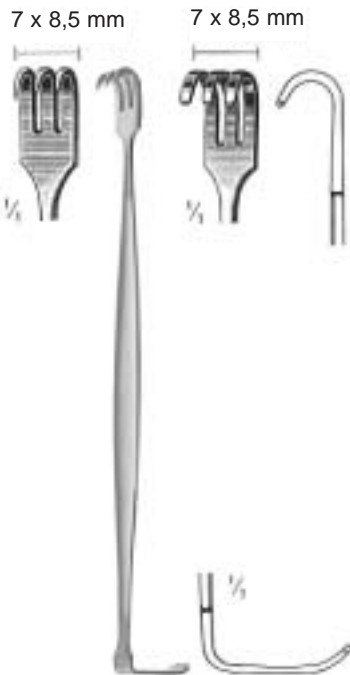

**CRILE**  
**BI-217-11**  
11,5 cm

ROUX	Fig.	cm
<b>BI-210-14</b>	1	14
<b>BI-210-15</b>	2	15
<b>BI-210-17</b>	3	17

Fig. 2 = 25 x 24 mm  
Fig. 1 = 21 x 24 mm

Fig. 2 = 47 x 13 mm  
Fig. 1 = 42 x 13 mm

37 x 40 mm

Fig. 1 = 40 x 15 mm  
Fig. 2 = 45 x 15 mm

Fig. 1 - 42 x 26 mm  
Fig. 2 - 46 x 26 mm

52 x 33 mm

30 x 21 mm

US Army (PARKER-LANGENBECK)  
**BI-311-21**  
21cm

MATHIEU  
**BI-314-20**  
20cm

GOELET  
**BI-315-19**  
19cm

# BI

Wundhaken  
Retractors  
Ecarteurs  
Separadores  
Divaricatori

RICHARDSON-EASTMAN  
**BI-410-00**

**BI-510-01**  
28 x 20 mm

**BI-150-02**  
36 x 28 mm

**BI-510-03**  
44 x 38 mm

RICHARDSON

RICHARDSON Grip  
**BI-512-25** 20 x 25 mm  
**BI-512-31** 25 x 31 mm  
**BI-512-38** 38 x 38 mm  
**BI-512-51** 19 x 51 mm (Append.)  
**BI-512-64** 41 x 64 mm

85 x 50 mm

KELLY  
**BI-516-26**  
26 cm

KELLY Grip  
**BI-518-51** 38 x 51 mm  
**BI-518-64** 51 x 64 mm  
**BI-518-76** 64 x 76 mm  
**BI-518-82** 70 x 82 mm

7 x 8,5 mm

7 x 8,5 mm

SENN  
**BI-610-17** 17cm **BI-611-17**